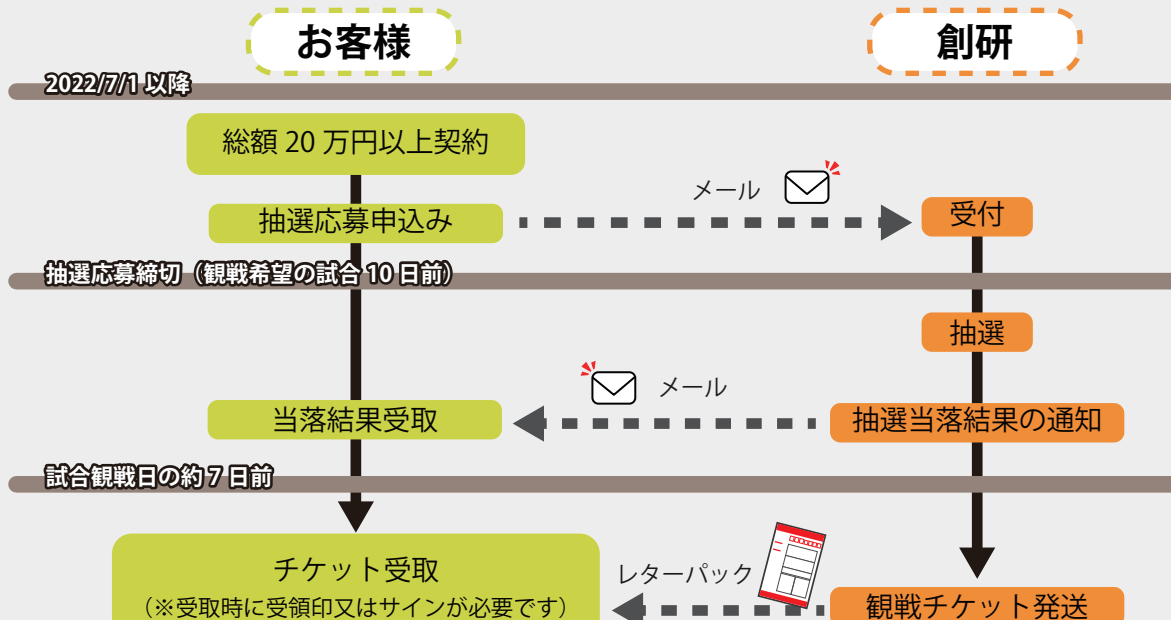

全店合同企画!!

千葉ジェッツ応援キャンペーン 2022 申込みのご案内

- 特典内容：千葉ジェッツ /2022-23 レギュラーシーズンホームゲーム ペア観戦チケット
- 当選者数：キャンペーン開催期間中、抽選で全 **28組 56名様** にプレゼント！
- 取り扱い店舗：(株)創研 (船橋本店・松戸支店・市川支店・八王子支店・埼玉支店)
- 参加条件：弊社にて総額 20 万円 (税込) 以上の工事のご契約をした方
 - ※1. ご契約対象期間 2022 年 7 月 1 日～
 - ※2. 期間内の契約であれば複数の契約を合算した額が 20 万円を超えていれば対象です。
 - ※3. 条件を満たせば何度でもご応募頂けます。
(但し、同じ契約を利用して複数回抽選にご参加いただくことは出来ません)
 - ※4. クリーングオフになった契約は対象外です。
- 応募方法：まず、弊社 HP にございます「千葉ジェッツ応援キャンペーン」のページにアクセスいただき「抽選応募はこちら！」の枠内の専用アドレスをクリックします。応募専用のメールフォームが立ち上がりますので、①～⑤の必要事項を記入いただきご返信下さい。
専用フォームを使わずアドレスを手入力頂く場合は、下記の通り件名と本文をご記入いただきご応募ください。

応募専用アドレス：**entry@web-socket.co.jp**

件名：「【応募】千葉ジェッツ応援キャンペーン 2022 抽選申込み」

本文：次の①～⑤をご記入下さい。

- 「①観戦希望の試合日 / ②氏名 (フルネーム) / ③住所 / ④電話番号 / ⑤該当の契約書の左上に記載された契約書 No.」

※②～⑤は、契約状況を確認するために必要です。必ず請負契約書に記載の情報と同じ物をご記入下さい。

抽選参加～チケット取得までの流れ

10月

1日 (土)

2日 (日)

15日 (土)

16日 (日)

22日 (土)

23日 (日)