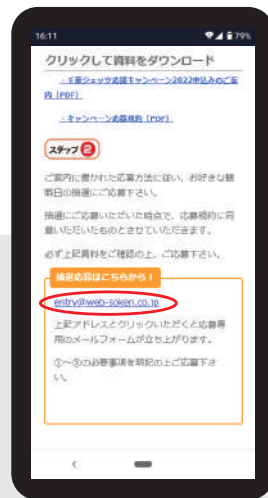

全店合同企画!!

千葉ジェッツ応援キャンペーン 2022 申込みのご案内

- 特典内容：千葉ジェッツ /2022-23 レギュラーシーズンホームゲーム ペア観戦チケット
- 当選者数：キャンペーン開催期間中、抽選で全 **28組 56名様** にプレゼント！
- 取り扱い店舗：(株)創研 (船橋本店・松戸支店・市川支店・八王子支店・埼玉支店)
- 参加条件：弊社にて総額 20 万円 (税込) 以上の工事のご契約をした方
 - ※1. ご契約対象期間 2022 年 7 月 1 日～
 - ※2. 期間内の契約であれば複数の契約を合算した額が 20 万円を超えていれば対象です。
 - ※3. 条件を満たせば何度でもご応募頂けます。
(但し、同じ契約を利用して複数回抽選にご参加いただくことは出来ません)
 - ※4. クリーングオフになった契約は対象外です。
- 応募方法：まず、弊社 HP にございます「千葉ジェッツ応援キャンペーン」のページにアクセスいただき「抽選応募はこちら！」の枠内の専用アドレスをクリックします。応募専用のメールフォームが立ち上がりますので、①～⑤の必要事項を記入いただきご返信下さい。
専用フォームを使わずアドレスを手入力頂く場合は、下記の通り件名と本文をご記入いただきご応募ください。

応募専用アドレス：**entry@web-socket.co.jp**

件名：「【応募】千葉ジェッツ応援キャンペーン 2022 抽選申込み」

本文：次の①～⑤をご記入下さい。

- 「①観戦希望の試合日 / ②氏名 (フルネーム) / ③住所 / ④電話番号 / ⑤該当の契約書の左上に記載された契約書 No.」

※②～⑤は、契約状況を確認するために必要です。必ず請負契約書に記載の情報と同じ物をご記入下さい。